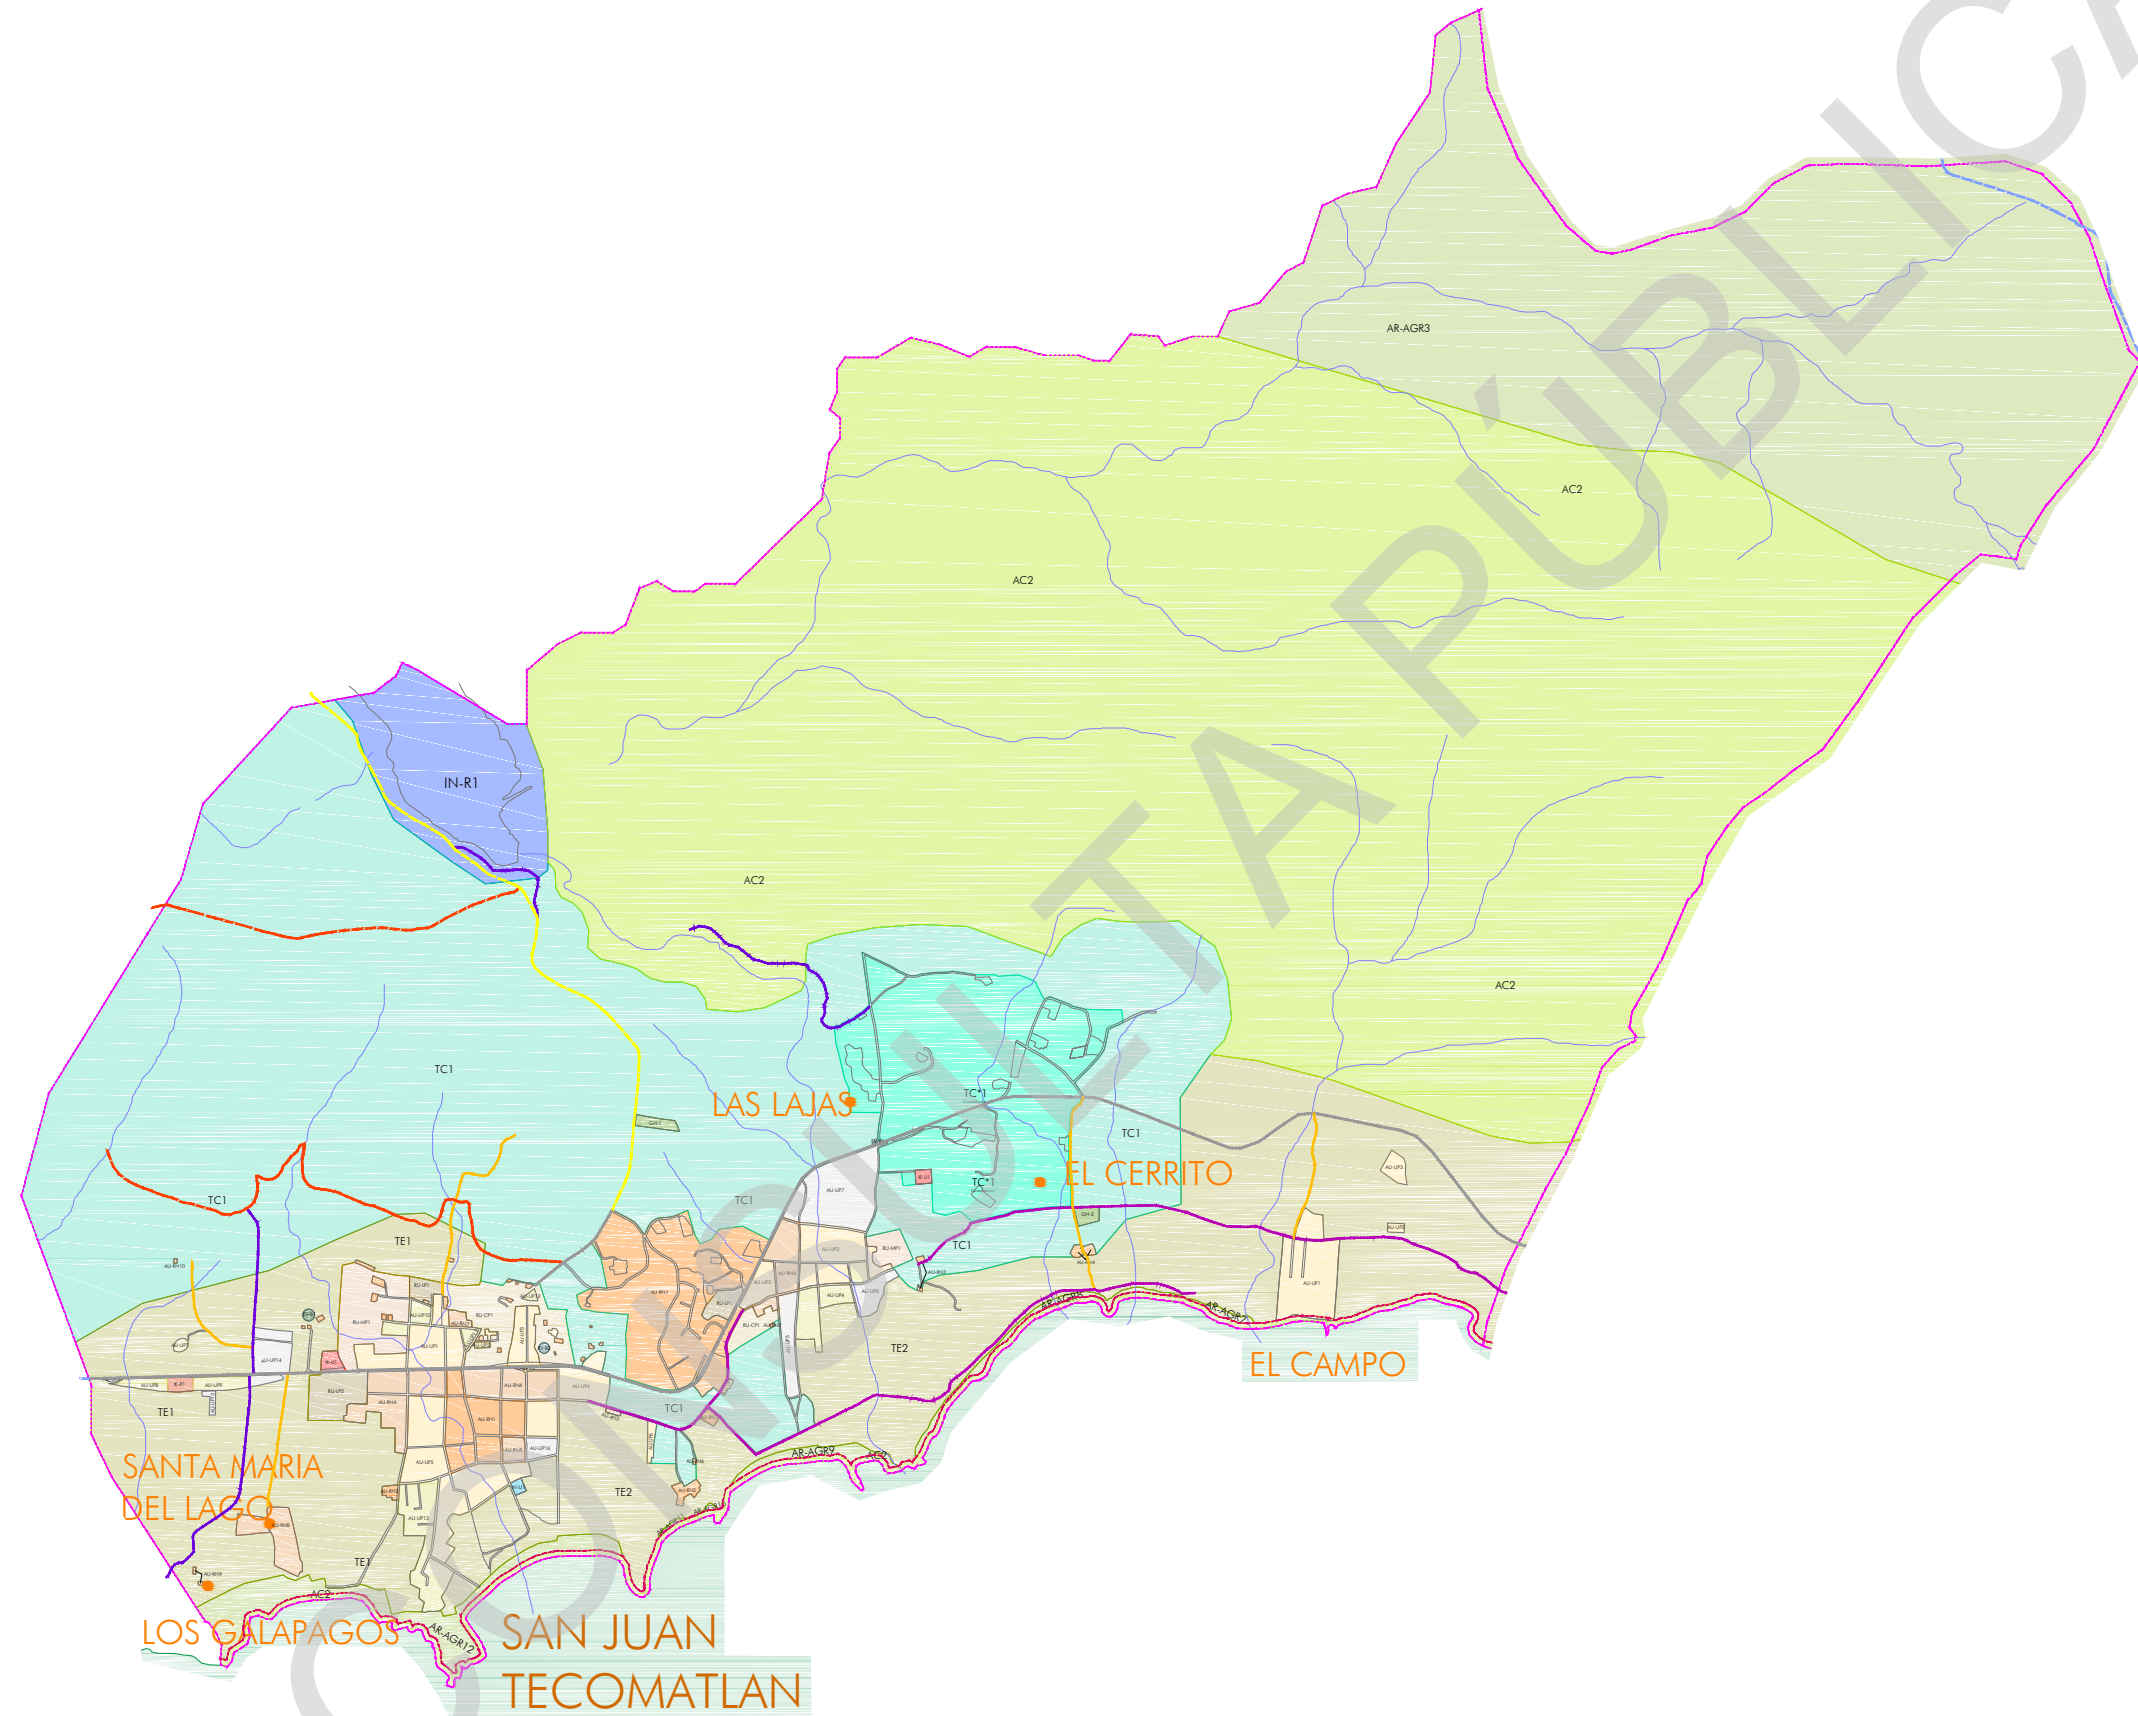

UT-10

PROGRAMA MUNICIPAL DE DESARROLLO URBANO

MUNICIPIO DE PONCITLAN, JAL.

SIMBOLOGÍA

LIMITES	AREAS URBANAS
- LIMITE DEL AREA DE ESTUDIO - LIMITE DEL AREA DE APLICACION - UNIDAD TERRITORIAL - LIMITE MUNICIPAL - LIMITE RESTRICCION FEDERAL (Sego Chapala) - RESTRICCION LINEA ELECTRICA - PRINCIPALES CENTROS DE POBLACION	- CASERO DISPERSO - TRAZA URBANA - ESCURRIMIENTOS - POIGONOS DE DESLAIVE - POIGONOS DE DESPLAZAMIENTO Y COLAPSO DE SUELO
INFRAESTRUCTURA	ESTRUCTURA TERRITORIAL
CANAL REGO	- VALIADAD REGIONAL TIPO A - VALIADAD REGIONAL TIPO B - VALIADAD REGIONAL TIPO C - VALIADAD COLECTORA - VALIADAD COLECTORA MEHOR - VALIADAD PRINCIPAL - VALIADAD SUBCOLECTORA TIPO A
USO DE SUELO	
- AU-FN AREAS DE RENOVACION URBANA 80 - 100% - AU-FN AREAS DE RENOVACION URBANA 60 - 80% - AU-UP AREAS DE URBANIZACION PROGRESIVA 40 - 60% - AU-UP AREAS DE URBANIZACION PROGRESIVA 20 - 40% - AU-UP AREAS DE URBANIZACION PROGRESIVA 0 - 20% - RU-CP AREAS DE RESERVA URBANA A CORTO PLAZO - RU-MP AREAS DE RESERVA URBANA A MEDIANO PLAZO - RU-LP AREAS DE RESERVA URBANA A LARGO PLAZO - EV-B ESPACIOS VERDES, ABIERTOS Y RECREATIVOS BARRIALES - EV-R ESPACIOS VERDES Y ABIERTOS REGIONALES - ER-E EQUIPAMIENTO REGIONAL - TE TURISTICO ECOLOGICO - TC TURISTICO CAMPESTRE	- GH GRANJAS Y HUERTOS - AC AREAS DE CONSERVACION ECOLOGICA - AR-AGR AREAS AGROPECUARIAS - AR-PBC AREAS PESCOLOAS - A-I AREAS INDUSTRIALES - E-U INSTALACIONES ESPECIALES URBANAS - E-R INSTALACIONES ESPECIALES REGIONALES - IN-U INFRAESTRUCTURA URBANA - IN-R INFRAESTRUCTURA REGIONAL - AE-N ACTIVIDADES EXTRACTIVAS NO METALICAS - AT AREAS DE TRANSICION - PU-PC AREA URBANA PONCITLAN / CULTIZO - PP-PC PATRIMONIO CULTURAL

PLANO: **ZONIFICACION PRIMARIA** NUM: **E1**
UT-10
SEPTIEMBRE 2014

Elabora: **UTS Arquitectura** Urbanismo & Territorio Sensible
Coordinador: Arq. Gabriel Perez Perez
Equipo: Arq. Fco. Javier Alvarez Ramirez, Arq. Ismael Martinez Morua