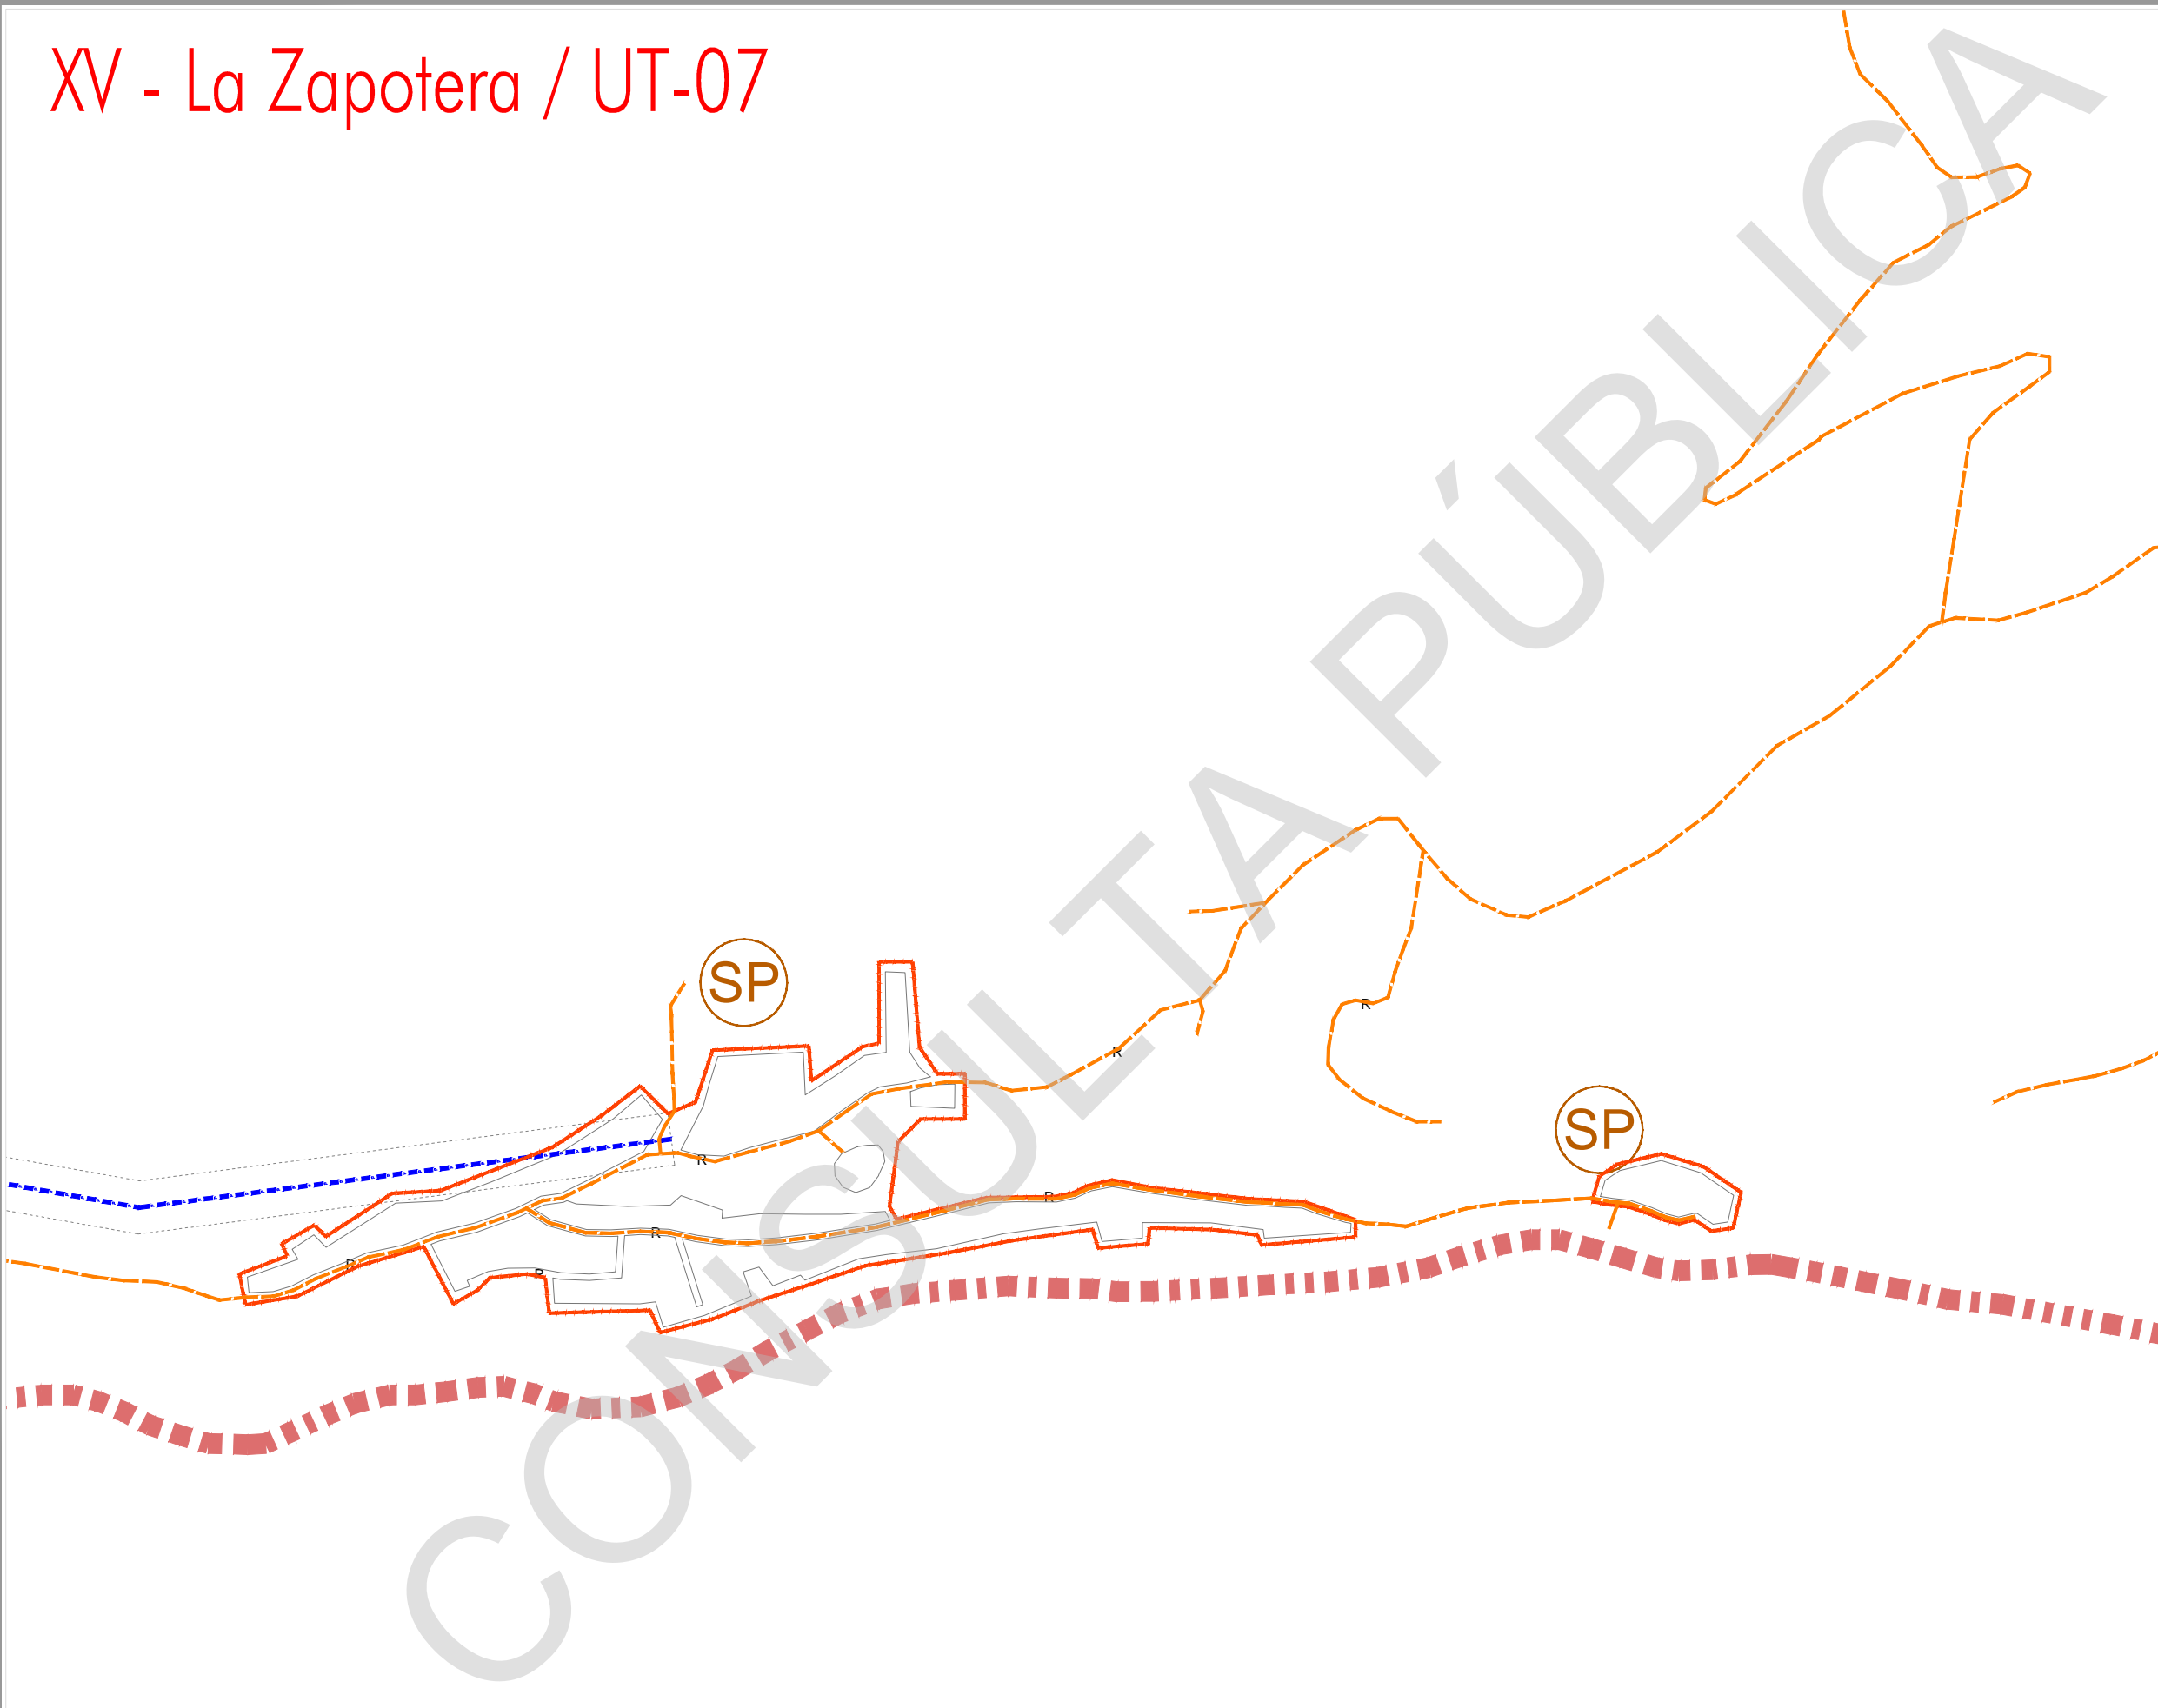

XV - La Zapotera / UT-07

PROGRAMA MUNICIPAL DE DESARROLLO URBANO
MUNICIPIO DE PONCITLAN, JAL.

SIMBOLOGÍA

LIMITES	ESTRUCTURA TERRITORIAL
<ul style="list-style-type: none"> Límite del área de estudio Límite del área de ubicación Unidad territorial Límite municipal Límite del área urbana actual 	<ul style="list-style-type: none"> Calletera moderna Calletera municipal 2 carriles Tramitadora y 2 carriles con estacionamiento Brechas y caminos Carrizal de tierra Línea ferroviaria
ÁREAS LIBERAS	INSTALACIONES ESPECIALES
<ul style="list-style-type: none"> Cuadro deportivo Traza urbana 	<ul style="list-style-type: none"> Baño Cementerio
AGUA POTABLE	COMUNICACIONES
<ul style="list-style-type: none"> Unidad de agua Canal de red subterránea Canal de red a cielo abierto Bomba y tanque de agua Pozo profundo fuera de servicio Área sin servicio 	<ul style="list-style-type: none"> Teléfono Fibra óptica Antena de telecomunicaciones Hidro Flujo
ELECTRICIDAD	PAVIMENTOS
<ul style="list-style-type: none"> Línea eléctrica alta tensión Línea eléctrica subterránea Restricción línea eléctrica Una pública sin alumbrado Estación eléctrica Área sin servicio Torre eléctrica en uso Torre eléctrica sin uso 	<ul style="list-style-type: none"> Asfalto Concreto estándar Tramitadora Superpavimento Superpavimento ecológico
DRENAJE	ESTADO
<ul style="list-style-type: none"> Unidad de drenaje Canal de drenaje Colelector aguas residuales Puerta de tratamiento Cercado de bombeo Área sin servicio 	<ul style="list-style-type: none"> Bueno Regular Malo
	TRANSPORTE
	<ul style="list-style-type: none"> Ferrocarril Central de autobuses urbanos Red de autobuses
	RIESGO
	<ul style="list-style-type: none"> Punto de contaminación ambiental Zona de riesgo, exposición al río modernizada Zona de riesgo, exposición al río modernizada Zona