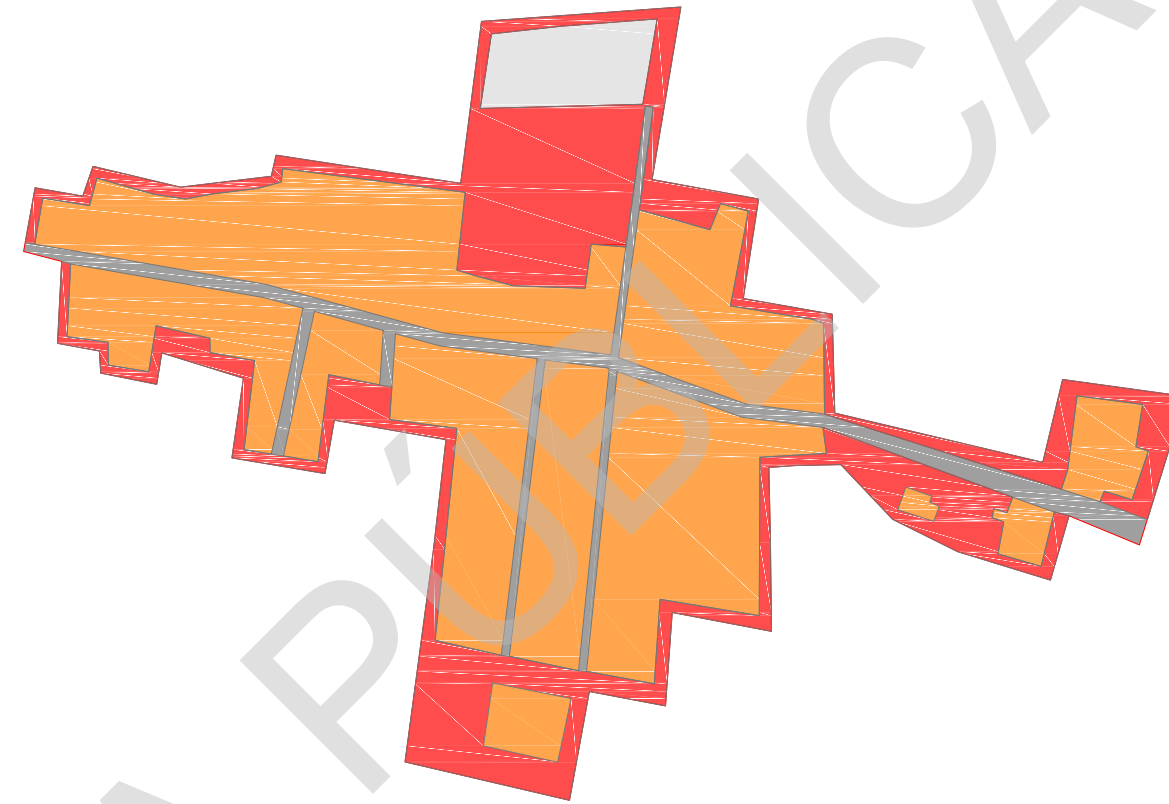

La Zapotera

San Jose Ornelas

PROGRAMA MUNICIPAL DE DESARROLLO URBANO

MUNICIPIO DE PONCITLAN, JAL.

SIMBOLOGÍA

PORCENTAJE DE CONSOLIDACION EN AREAS URBANAS

- 80-100%
- 60-80%
- 40-60%
- 20-40%
- 0-20%
- Áreas agrícolas interurbanas
- Vialidades y Zona Federal

PLANO:	NUM:
CONSOLIDACION EN AREAS URBANAS	D4a-4
	SEPTIEMBRE 2014

SIN ESCALA

Elaboro:	Coordinación:
UTS Arquitectura Urbanismo & Territorio Sensible	Arq. Gabriel Perez Perez
	Equipo:
	Arq. Fco. Javier Alvarez Ramirez
	Arq. Ismael Martinez Morua